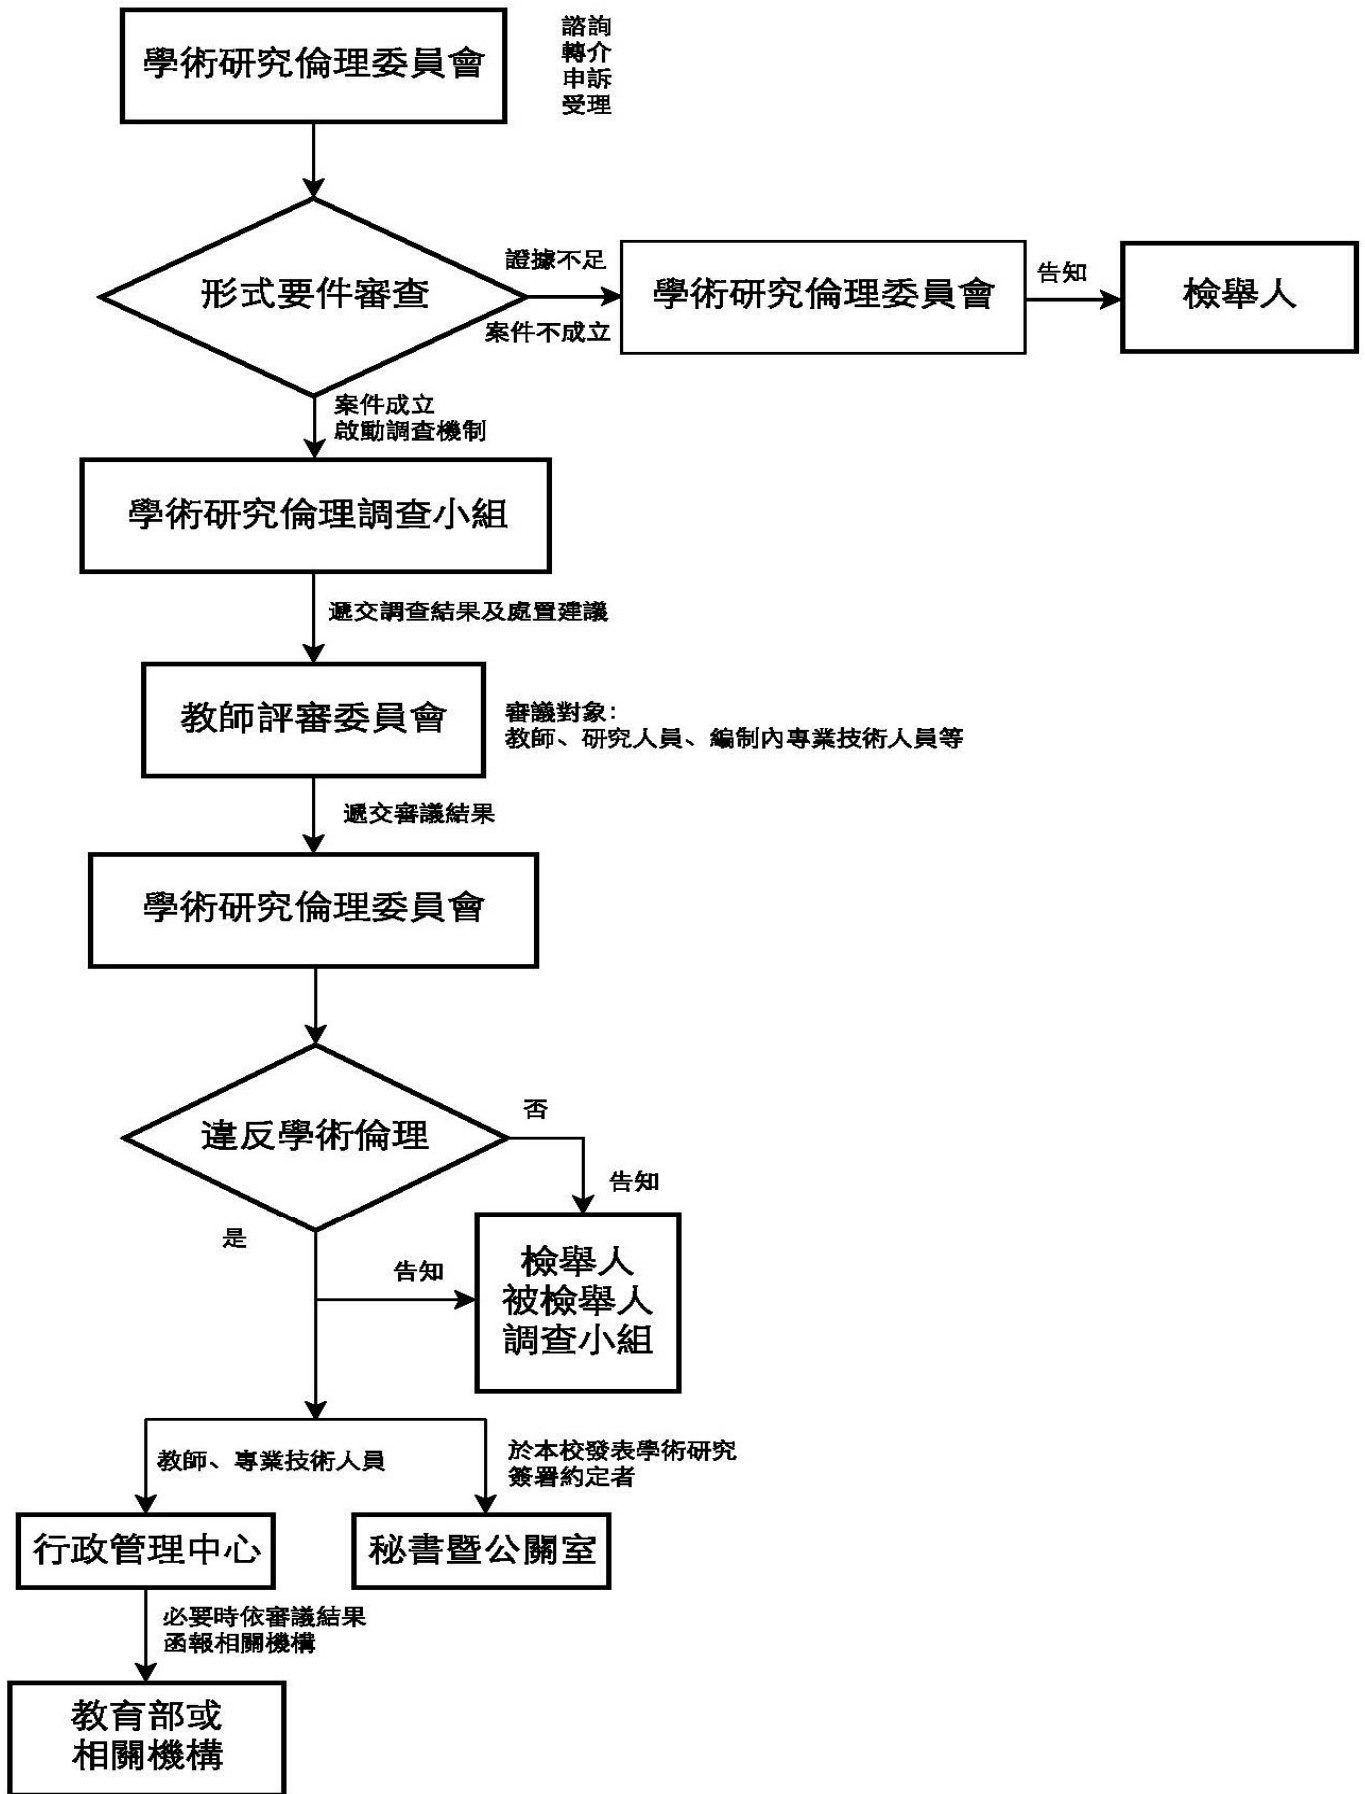

基督教台灣浸會神學院教師及研究人員違反學術研究倫理案件處理流程

相關依據：基督教台灣浸會神學院教師及研究人員學術倫理事件審議辦法